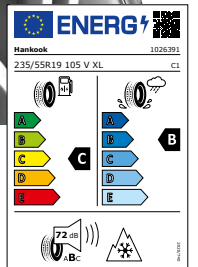

je Stück nur

77,-

HANKOOK
driving emotion

Winter i*cept evo3X XL MFS
235/55 R19 105 V

bis 240 km/h

je Stück nur

165,-

Die Preise verstehen sich ohne RDKS-Komponenten. Sollten Sie diese für Ihr Fahrzeug benötigen, sprechen Sie uns bitte an.