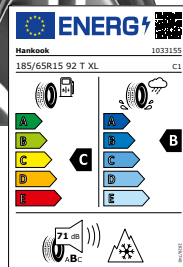

**Komplettrad
16 Zoll**

PLATIN
*** WHEELS

Alufelge P 95
metall silber 6,5 x 16

Cinturato Winter 2 FSL
205/55 R16 91 H

bis 210 km/h

je Stück nur

222,-

**Komplettrad
18 Zoll**

PLATIN
*** WHEELS

Alufelge P 97
black glossy 7,5 x 18

Winter i*cept evo3 SUV MFS
235/55 R18 104 V

bis 240 km/h

je Stück nur

324,-

PLATIN P 115
black shiny

16-18 Zoll

7,0 x 17 Zoll

je Stück nur

117,-

Weitere Farben:
diamant schwarz

PLATIN P 107
diamant schwarz, fr. pol.

19 Zoll

7,5 x 19 Zoll

je Stück nur

180,-

Weitere Farben:
schwarz matt
black shiny

PLATIN P 69
silber

15-18 Zoll

6,5 x 16 Zoll

je Stück nur

99,-

NEU

BRIDGESTONE
Solutions for your journey

Blizzak 6 Enliten
225/45 R17 94 V

bis 240 km/h

je Stück nur

140,-

HANKOOK
driving emotion

Winter i*cept RS-3
185/65 R15 92 T

bis 190 km/h

je Stück nur

77,-

HANKOOK
driving emotion

Winter i*cept evo3X XL MFS
235/55 R19 105 V

bis 240 km/h

je Stück nur

165,-

Die Preise verstehen sich ohne RDKS-Komponenten. Sollten Sie diese für Ihr Fahrzeug benötigen, sprechen Sie uns bitte an.

Alle Infos zum neuen EU-Reifenlabel finden Sie auf reifen1plus.de

Ihr persönlicher Reifenexperte