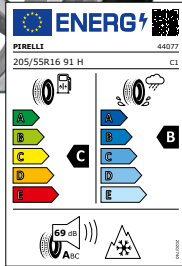

**Komplettrad
16 Zoll**

PLATIN
*** WHEELS

Alufelge P 95
metall silber 6,5 x 16

Cinturato Winter 2 FSL
205/55 R16 91 H

bis 210 km/h

je Stück nur

222,-

**Komplettrad
18 Zoll**