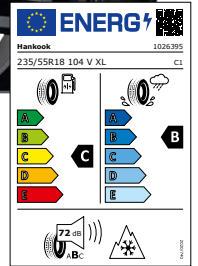

PLATIN
*** WHEELS

Alufelge P 97
black glossy 7,5 x 18

Winter i*cept evo3 SUV MFS
235/55 R18 104 V

bis 240 km/h

je Stück nur

324,-

PLATIN P 115
black shiny

16-18 Zoll