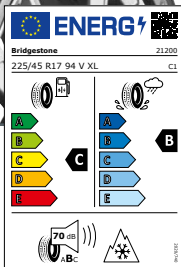

**Komplettrad
16 Zoll**

PLATIN
*** WHEELS

Alufelge P 95
metall silber 6,5 x 16

Cinturato Winter 2 FSL
205/55 R16 91 H

bis 210 km/h

je Stück nur

222,-

**Komplettrad
18 Zoll**

PLATIN
*** WHEELS

Alufelge P 97
black glossy 7,5 x 18

Winter i*cept evo3 SUV MFS
235/55 R18 104 V

bis 240 km/h

je Stück nur

324,-

PLATIN P 115
black shiny

16-18 Zoll

7,0 x 17 Zoll

je Stück nur

117,-

Weitere Farben:
diamant schwarz

PLATIN P 107
diamant schwarz, fr. pol.

19 Zoll

7,5 x 19 Zoll

je Stück nur

180,-

Weitere Farben:
schwarz matt
black shiny

PLATIN P 69
silber

15-18 Zoll

6,5 x 16 Zoll

je Stück nur

99,-

NEU

BRIDGESTONE
Solutions for your journey

Blizzak 6 Enliten
225/45 R17 94 V

bis 240 km/h

je Stück nur

140,-

HANKOOK
driving emotion

Winter i*cept RS-3
185/65 R15 92 T

bis 190 km/h

je Stück nur

77,-

HANKOOK
driving emotion

Winter i*cept evo3X XL MFS
235/55 R19 105 V

bis 240 km/h

je Stück nur

165,-

Die Preise verstehen sich ohne RDKS-Komponenten. Sollten Sie diese für Ihr Fahrzeug benötigen, sprechen Sie uns bitte an.

Alle Infos zum neuen EU-Reifenlabel finden Sie auf reifen1plus.de

Ihr persönlicher Reifenexperte